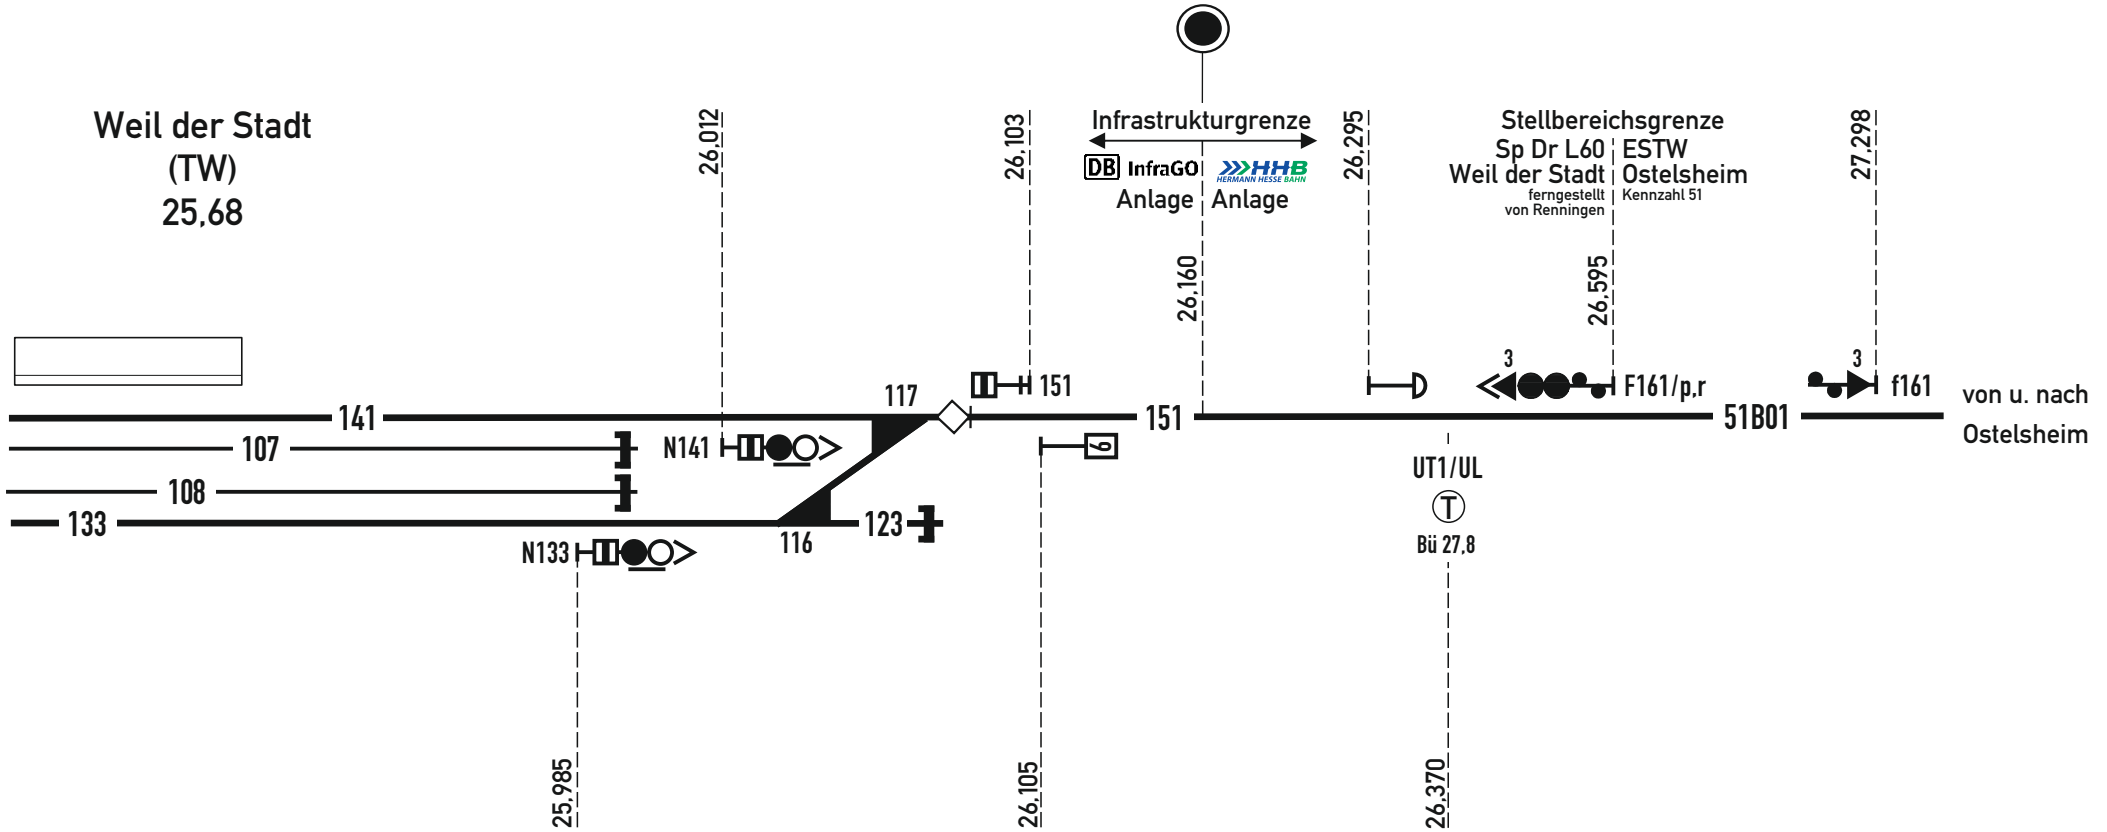

Weil der Stadt
(TW)
25,68

Zweckverband
Hermann-Hesse-Bahn
c/o Landratsamt Calw
Vogteistraße 42-46
75365 Calw

Ber	Datum	Name
3	21.01.2026	Götz
2	02.12.2025	Götz
1	17.11.2025	Götz
	12.02.2025	Götz

Bf u Weil der Stadt
[km 25,68]
Infrastruktur- und Stellbereichsgrenzen

Sp Dr L60 | ferngestellt von Renningen

VzG 4810 (Stgt-Zuffenhausen -) Weil der Stadt - Calw